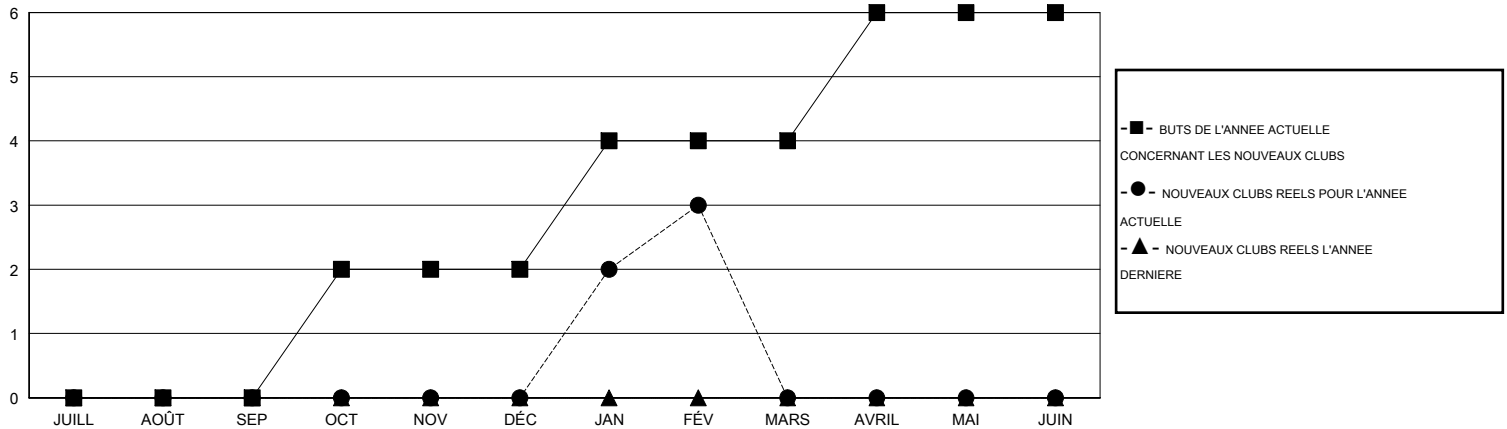

MONTHLY MEMBERSHIP PROGRESS REPORT

District 416

Results as of: 2/28/2017

GMT: Ahmed Mostafa

LIEU MOROCCO

RC EME

Clubs				Membres			
RESULTATS POUR 2016-2017				RESULTATS POUR 2016-2017			
TRIMESTRE	BUT CONCERNANT LES NOUVEAUX CLUBS	NOUVEAUX CLUBS	CLUBS ANNULÉS	TRIMESTRE	OBJECTIF DE CROISSANCE NETTE DES NOUVEAUX MEMBRES (excluant les membres réintégrés ou transférés)	TOTAL DE LA CROISSANCE DES NOUVEAUX MEMBRES (excluant les membres réintégrés ou transférés)	TOTAL DES MEMBRES RADIES (y compris les transferts)
JUILL/AOÛT/SEP	0	0	0	JUILL/AOÛT/SEP	20	11	12
OCT/NOV/DÉC	2	0	0	OCT/NOV/DÉC	60	9	22
JAN/FÉV/MARS	2	3	0	JAN/FÉV/MARS	60	92	20
AVRIL/MAI/JUIN	2	0	0	AVRIL/MAI/JUIN	60	0	0

BUTS ET NOUVEAUX CLUBS REELS - CUMULATIF