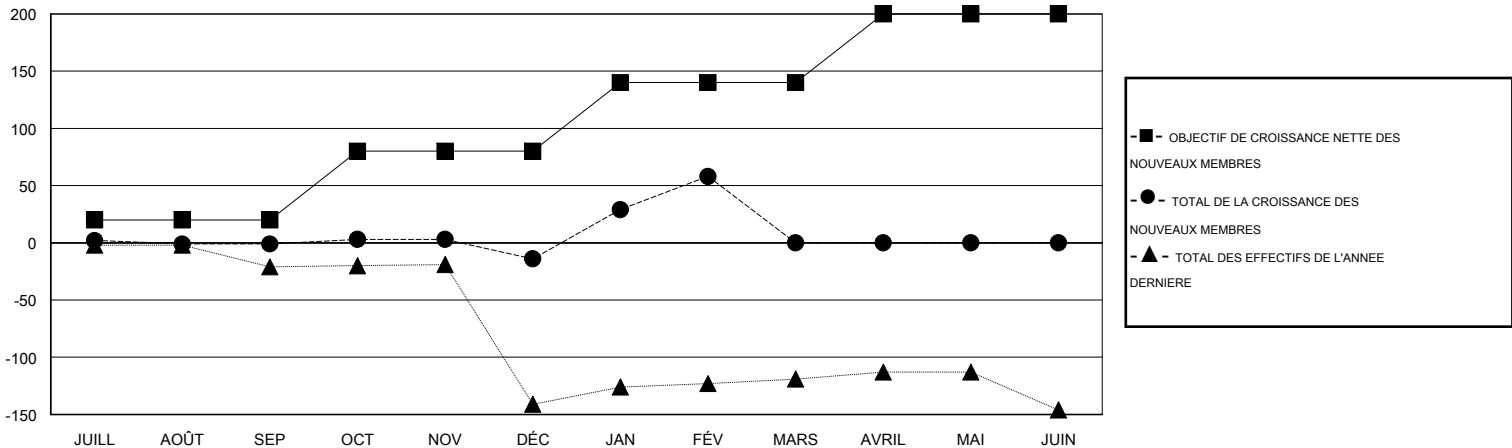

MONTHLY MEMBERSHIP PROGRESS REPORT

District 416

Results as of: 2/28/2017

GMT: Ahmed Mostafa

LIEU MOROCCO

RC EME

Clubs				Membres			
RESULTATS POUR 2016-2017				RESULTATS POUR 2016-2017			
TRIMESTRE	BUT CONCERNANT LES NOUVEAUX CLUBS	NOUVEAUX CLUBS	CLUBS ANNULÉS	TRIMESTRE	OBJECTIF DE CROISSANCE NETTE DES NOUVEAUX MEMBRES (excluant les membres réintégrés ou transférés)	TOTAL DE LA CROISSANCE DES NOUVEAUX MEMBRES (excluant les membres réintégrés ou transférés)	TOTAL DES MEMBRES RADIES (y compris les transferts)
JUILL/AOÛT/SEP	0	0	0	JUILL/AOÛT/SEP	20	11	12
OCT/NOV/DÉC	2	0	0	OCT/NOV/DÉC	60	9	22
JAN/FÉV/MARS	2	3	0	JAN/FÉV/MARS	60	92	20
AVRIL/MAI/JUIN	2	0	0	AVRIL/MAI/JUIN	60	0	0

BUTS ET NOUVEAUX CLUBS REELS - CUMULATIF

BUTS ET MEMBRES REELS - CUMULATIF

CLUBS RADIES: 0	15 CLUBS OF 40 ONT AJOUTE 1 OU PLUSIEURS NOUVEAUX MEMBRES	DISTRIBUTION PAR SEXE
		HOMME 333 (44.40%)
		FEMME 417 (55.60%)
MEMBRES RADIES	CLIQUEZ ICI POUR LES INFORMATIONS CUMULATIVES SUR LES EFFECTIFS	NOMBRE TOTAL DE MEMBRES D'UNITÉS FAMILIALES 43
DECEDE 3		MEMBRES DE FAMILLE QUI RÈGENT LA MOITIÉ DES COTISATIONS 24
CLUB ANNULÉ 13		
AUTRE 38		
TOTAL 54		